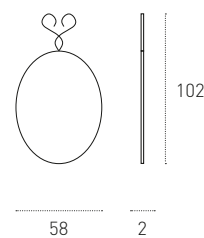

CONSOLLE TABLE SIZE
L 92 P 36 H 75 cm

1 PCS
COD. C0103
IMBALLO_PACKAGE
Kg. 26
m² 0,31
Colli_Boxes 2

NILO

CONSOLLE-SPECCHIERA_CONSOLE TABLE-MIRROR

NILO

CONSOLLE E SPECCHIERA IN FERRO BATTUTO.
WROUGHT IRON CONSOLE TABLE AND MIRROR.

1 PCS
COD. SS100
IMBALLO_PACKAGE
Kg. 9
m² 0,03
Colli_Boxes 1

NILO_COD. CO100
MISURE CONSOLLE
CONSOLE TABLE SIZE
L 90 P 35 H 79 cm

1 PCS
COD. CO100
IMBALLO_PACKAGE
Kg. 10
m² 0,18
Colli_Boxes 2

DECÒ

CONSOLLE-SPECCHIERA_CONSOLLE TABLE-MIRROR