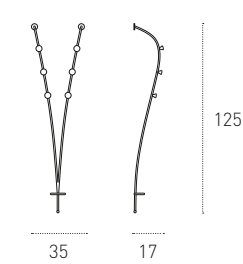

FINITURA
FINISH

METALLO DECORATO
DECORATED METAL

0181
RUGGINE
SPAZZOLATO
ORO
RUST BRUSHED GOLD

0191
BIANCO
SPAZZOLATO
ORO
WHITE BRUSHED GOLD

MISURE

SIZE
L 35 P 17 H 125 cm

MODIGLIANI

APPENDIABITI_CLOTHES-HANGERS