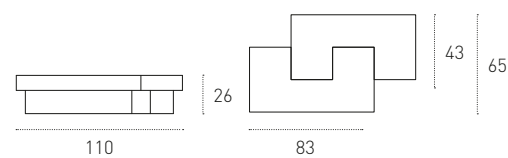

1270
MARRONE
BROWN

1229
TORTORA
TURTLEDOVE

MISURE SIZE

L 110 P 65 H 26 cm

1 PCS

IMBALLO_PACKAGE

Kg. 35

m² 0,28