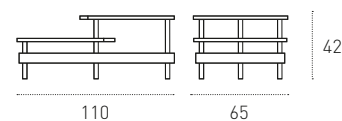

PEGASUS 110X65_COD. TL137

MISURE

SIZE
L 110 P 65 H 20 cm

1 PCS
PEGASUS 110X65
IMBALLO_PACKAGE
Kg. 22
m³ 0,20
Colli_Boxes 1

IDRA

TAVOLINO DA SALOTTO_COFFEE TABLE

IDRA_cod. TL131

TAVOLINO DA SALOTTO IMPIALLACCIATO O LACCATO LUCIDO CON GAMBE IN METALLO VERNICIATO E PIANI IN VETRO TRASPARENTE TEMPERATO.
 VENEERED OR GLOSSY COFFEE TABLE WITH PAINTED METAL LEGS AND TRANSPARENT TEMPERED GLASS TOPS.

SIZE
L 110 P 65 H 42 cm

1 PCS

IMBALLO_PACKAGE
Kg. 38
m³ 0,12
Colli_Boxes 2

PERSEUS

TAVOLINO DA SALOTTO_COFFEE TABLE

PERSEUS_cod. TL138

TAVOLINO DA SALOTTO IMPIALLACCIATO O LACCATO LUCIDO CON GAMBE CROMATE.
 VENEERED OR GLOSSY COFFEE TABLE WITH CHROMED LEGS.