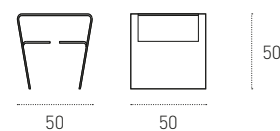

PROTEO_cod. TLC11
TAVOLINO DA SALOTTO IN VETRO CURVATO.
CURVED GLASS COFFEE TABLE.

FINITURA
FINISH

VETRO
GLASS

2001
TRASPARENTE
TRANSPARENT

2005
ROSSO
RED

2009
MOKA
MOCHA

2021
GRAFITE
GRAPHITE

MISURE

SIZE
L 50 P 50 H 50 cm

1 PCS

IMBALLO_PACKAGE

Kg. 33
m³ 0,26
Colli Boxes 1

LYRA

TAVOLINO DA SALOTTO_COFFEE TABLE

LYRA_cod. TLC10
TAVOLINO DA SALOTTO IN VETRO CURVATO.
CURVED GLASS COFFEE TABLE.

FINITURA
FINISH

VETRO
GLASS

2001
TRASPARENTE
TRANSPARENT

2029
TORTORA
TURTLEDOVE

MISURE

SIZE
L 115 P 65 H 35 cm

1 PCS

IMBALLO_PACKAGE

Kg. 50
m³ 0,49
Colli_Boxes 1