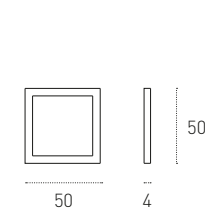

SIZE
L 100 P 4 H 100 cm

SS500-0505

MISURE

SIZE
L 70 P 4 H 70 cm

SS500-0303

MISURE

SIZE
L 50 P 4 H 50 cm

AURORA