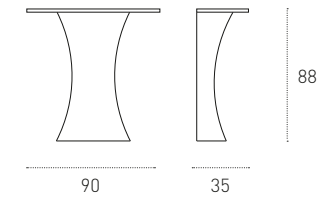

VETRO
GLASS

2001
TRASPARENTE
TRANSPARENT

ROSE_COD. SS3Z3
MISURE SPECCHIO

MIRROR SIZE
L 62 P 10 H 81 cm

1 PCS
COD. SS3Z3
IMBALLO_PACKAGE
Kg. 9
m² 0,14
Colli_Boxes 1

ROSE_COD. C03Z3
MISURE CONSOLLE

CONSOLE TABLE SIZE
L 90 P 35 H 88 cm