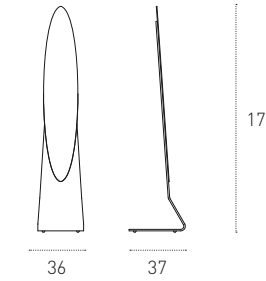

1 PCS

IMBALLO_PACKAGE

Kg. 28
m² 0,17
Colli_Boxes 1