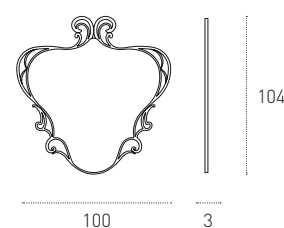

FINITURE PIANO TOP FINISH

VETRO GLASS

2001
TRASPARENTE
TRANSPARENT

LARA_COD. SS103 MISURE SPECCHIO

MIRROR SIZE
L 100 P 3 H 104 cm

1 PCS
COD. SS103
IMBALLO_PACKAGE
Kg. 17
m² 0,09
Colli_Boxes 1

LARA_COD. C0103 MISURE CONSOLLE

CONSOLLE TABLE SIZE
L 92 P 36 H 75 cm

1 PCS
COD. C0103
IMBALLO_PACKAGE
Kg. 26
m² 0,31
Colli_Boxes 2

NILO

CONSOLLE-SPECCHIERA_CONSOLE TABLE-MIRROR

NILO

CONSOLLE E SPECCHIERA IN FERRO BATTUTO.
WROUGHT IRON CONSOLE TABLE AND MIRROR.