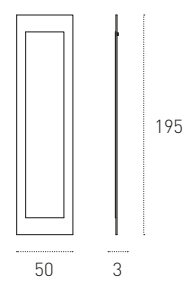

Kg. 48
m³ 0,49
Colli Boxes 1

SAGITTA

CONSOLLE-SPECCHIERA_CONSOLE TABLE-MIRROR

SAGITTA

CONSOLLE E SPECCHIERA IN VETRO CURVATO.
CURVED GLASS CONSOLE TABLE AND MIRROR.

FINITURA FINISH	SAGITTA_COD. SSC01 MISURE SPECCHIO MIRROR SIZE	SAGITTA_COD. C0C05 MISURE CONSOLLE CONSOLE TABLE SIZE
2001 TRASPARENTE TRANSPARENT	L 80 P 6 H 80 cm	L 100 P 35 H 73 cm
	<div style="border: 1px solid black; padding: 5px; display: inline-block;"> <p>1 PCS</p> <p>COD. SSC01 IMBALLO_PACKAGE</p> <p>Kg. 24 m² 0,12 Colli_Boxes 1</p> </div>	<div style="border: 1px solid black; padding: 5px; display: inline-block;"> <p>1 PCS</p> <p>COD. C0C05 IMBALLO_PACKAGE</p> <p>Kg. 48 m² 0,48 Colli_Boxes 1</p> </div>

2066
CORDA
CORDA

2101
EXTRA
TRASPARENTE
EXTRA TRANSPARENT

MISURE

SIZE

L 50 P 3 H 195 cm

1 PCS

IMBALLO_PACKAGE

Kg. 25
m² 0,06
Colli_Boxes 1