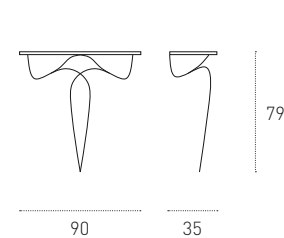

1 PCS
COD. SS100
IMBALLO_PACKAGE
Kg. 9
m² 0,03
Colli_Boxes 1

NILO_COD. CO100
MISURE CONSOLLE
CONSOLE TABLE SIZE
L 90 P 35 H 79 cm