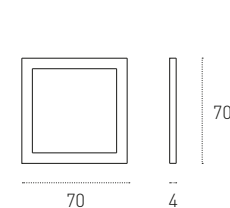

SIZE
L 100 P 4 H 100 cm

SS500-0505

MISURE

SIZE
L 70 P 4 H 70 cm

SS500-0303

MISURE

SIZE
L 50 P 4 H 50 cm

AURORA