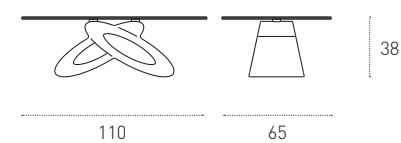

POLIURETANO POLYURETHANE

FINITURA PIANO TOP FINISH

VETRO GLASS

MISURE

SIZE
L 110 P 65 H 38 cm

1 PCS	IMBALLO PACKAGE	
	Kg. 25	
	m ² 0,16	
	Colli Boxes 2	

WAVE

TAVOLINO DA SALOTTO_COFFEE TABLE