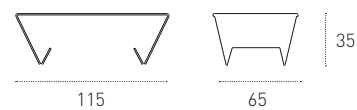

SIZE
L 50 P 50 H 50 cm

1 PCS

IMBALLO_PACKAGE

Kg. 33
m³ 0,26
Colli Boxes 1

LYRA

TAVOLINO DA SALOTTO_COFFEE TABLE

LYRA_cod. TLC10
TAVOLINO DA SALOTTO IN VETRO CURVATO.
CURVED GLASS COFFEE TABLE.

FINITURA
FINISH

VETRO
GLASS

2001
TRASPARENTE
TRANSPARENT

2029
TORTORA
TURTLEDOVE

MISURE

SIZE
L 115 P 65 H 35 cm

1 PCS

IMBALLO_PACKAGE

Kg. 50
m³ 0,49
Colli_Boxes 1