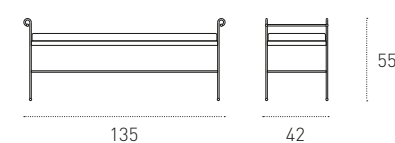

AURORA_SP100

PANCHETTA IN FERRO BATTUTO CON CUSCINO IN TESSUTO ECRÙ.
WROUGHT IRON BENCH WITH ECRU FABRIC CUSHION.

FINITURA STRUTTURA
FRAME FINISH

METALLO DECORATO
DECORATED METAL

0191
BIANCO
SPAZZOLATO
ORO
WHITE BRUSHED GOLD

FINITURA CUSCINO
CUSHION FINISH

TESSUTO
FABRIC

4101
ECRÙ
ECRU

MISURE

SIZE
L 135 P 42 H 55 cm

1 PCS	IMBALLO_PACKAGE	✂
	Kg. 12	
	m² 0,09	
	Colli_Boxes 1