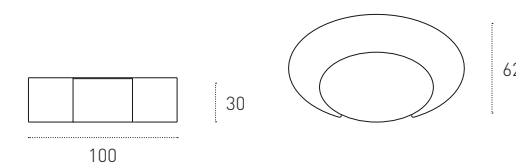

FINITURA
FINISH

LACCATO
LACQUERED

1208
BIANCO
WHITE

VETRO
GLASS

2001
TRASPARENTE
TRANSPARENT

MISURE

SIZE
L 100 P 62 H 30 cm

ECLIPSE