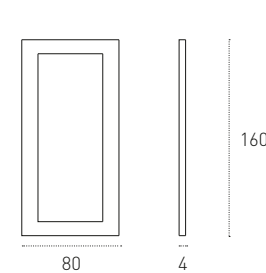

SIZE
L 80 P 4 H 180 cm

1 PCS

IMBALLO_PACKAGE

Kg. 29
m² 0,16
Colli_Boxes 2

SS500-1406

MISURE

SIZE
L 80 P 4 H 160 cm

1 PCS