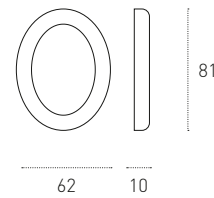

GLASS

2001
TRASPARENTE
TRANSPARENT

MISURE

SIZE

L 110 P 65 H 38 cm

110

65

38

VETRO
GLASS

2001
TRASPARENTE
TRANSPARENT

ROSE_COD. SS3Z3
MISURE SPECCHIO

MIRROR SIZE
L 62 P 10 H 81 cm

1 PCS
COD. SS3Z3
IMBALLO_PACKAGE
Kg. 9
m² 0,14
Colli_Boxes 1

ROSE_COD. C03Z3
MISURE CONSOLLE

CONSOLE TABLE SIZE
L 90 P 35 H 88 cm