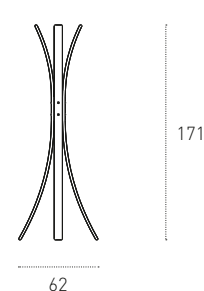

COMFORT TOUCH

6208
BIANCO
WHITE

6270
TESTA DI
MORO
DARK BROWN

6210
NERO
BLACK

6C66
CORDA
CORDA

MISURE

SIZE

Ø 62 H 171 cm