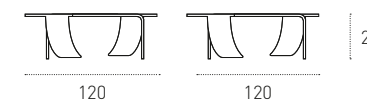

SIZE
L 100 P 100 H 31 cm

1 PCS

IMBALLO_PACKAGE

Kg. 38
m³ 0,56
Colli_Boxes 1

QUADRIFOGLIO

TAVOLINO DA SALOTTO_COFFEE TABLE

QUADRIFOGLIO_cod. TLC09

TAVOLINO DA SALOTTO IN VETRO CURVATO.
CURVED GLASS COFFEE TABLE.

FINITURA
FINISH

VETRO
GLASS

2001
TRASPARENTE
TRANSPARENT

MISURE

SIZE
L 120 P 120 H 27 cm

1 PCS

IMBALLO_PACKAGE

Kg. 48
m³ 0,69
Colli_Boxes 1