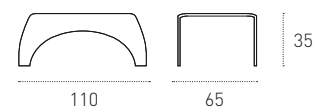

2001
TRASPARENTE
TRANSPARENT

2010
NERO
BLACK

MISURE

SIZE
L 110 P 65 H 35 cm

BRIDGE

TAVOLINO DA SALOTTO_COFFEE TABLE

BRIDGE_cod. TLC12

TAVOLINO DA SALOTTO IN VETRO CURVATO.
CURVED GLASS COFFEE TABLE.

FINITURA
FINISH

VETRO
GLASS

2001
TRASPARENTE
TRANSPARENT

MISURE

SIZE
L 110 P 65 H 35 cm

1 PCS

IMBALLO_PACKAGE

Kg. 38
m³ 0,42
Colli_Boxes 1