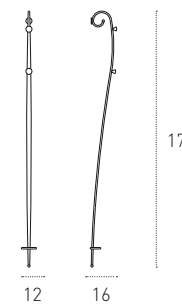

MODIGLIANI_FA101

APPENDIABITI IN FERRO BATTUTO.
WROUGHT IRON CLOTHES-HANGER.

FINITURA
FINISH

METALLO DECORATO
DECORATED METAL

0181
RUGGINE
SPAZZOLATO
ORO
RUST BRUSHED GOLD

0191
BIANCO
SPAZZOLATO
ORO
WHITE BRUSHED GOLD

MISURE

SIZE

L 12 P 16 H 170 cm