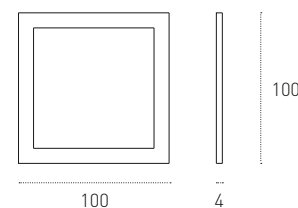

SIZE
L 100 P 4 H 100 cm

SS500-0505

MISURE

SIZE
L 70 P 4 H 70 cm

SS500-0303

MISURE

SIZE
L 50 P 4 H 50 cm

AURORA