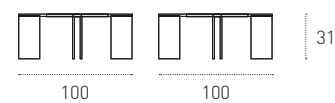

ALBATROS

TAVOLINO DA SALOTTO_COFFEE TABLE

ALBATROS_cod. TLC05

TAVOLINO DA SALOTTO IN VETRO CURVATO CON GAMBE CROMATE.
CURVED GLASS COFFEE TABLE WITH CHROMED LEGS.

FINITURA STRUTTURA FRAME FINISH	FINITURA PIANO TOP FINISH	MISURE SIZE
<p>METALLO METAL</p>  <p>0102 CROMO CHROMED</p>	<p>VETRO GLASS</p>  <p>2001 TRASPARENTE TRANSPARENT</p>  <p>2021 GRAFITE GRAPHITE</p>	<p>L 110 P 65 H 30 cm</p> 
<p>1 PCS</p> 		<p>IMBALLO_PACKAGE</p> <p>Kg. 42 m³ 0,42 Colli_Boxes 1</p>

MARGHERITA

TAVOLINO DA SALOTTO_COFFEE TABLE

MARGHERITA_cod. TLC08

TAVOLINO DA SALOTTO IN VETRO CURVATO.
CURVED GLASS COFFEE TABLE.

FINITURA
FINISH

VETRO
GLASS

2001
TRASPARENTE
TRANSPARENT

MISURE

SIZE
L 100 P 100 H 31 cm

1 PCS

IMBALLO_PACKAGE

Kg. 38
m³ 0,56
Colli_Boxes 1

QUADRIFOGLIO

TAVOLINO DA SALOTTO_COFFEE TABLE

QUADRIFOGLIO_cod. TLC09

TAVOLINO DA SALOTTO IN VETRO CURVATO.
CURVED GLASS COFFEE TABLE.