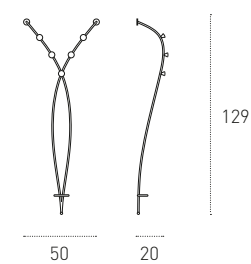

TAMIGI_FA103

APPENDIABITI IN FERRO BATTUTO.
WROUGHT IRON CLOTHES-HANGER.

FINITURA
FINISH

METALLO DECORATO
DECORATED METAL

0181
RUGGINE
SPAZZOLATO
ORO
RUST BRUSHED GOLD

0191
BIANCO
SPAZZOLATO
ORO
WHITE BRUSHED GOLD

MISURE

SIZE
L 50 P 20 H 129 cm