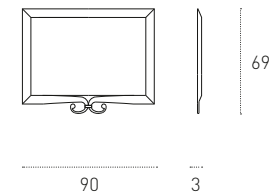

FINITURA PIANO
TOP FINISH

VETRO
GLASS

2001
TRASPARENTE
TRANSPARENT

DECÒ_COD. SS1ZF
MISURE SPECCHIO
MIRROR SIZE
L 90 P 3 H 69 cm

1 PCS
COD. SS1ZF
IMBALLO_PACKAGE
Kg. 22
m² 0,08
Colli_Boxes 1

DECÒ_COD. C01ZF
MISURE CONSOLLE
CONSOLE TABLE SIZE
L 110 P 35 H 79 cm