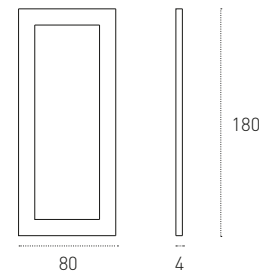

SS500-1606

MISURE

SIZE
L 80 P 4 H 180 cm

1 PCS

IMBALLO_PACKAGE

Kg. 29
m² 0,16
Colli_Boxes 2