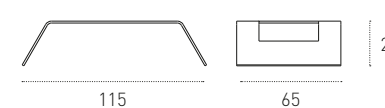

SIZE
L 115 P 65 H 29 cm

1 PCS

IMBALLO_PACKAGE

Kg. 33
m³ 0,38
Colli_Boxes 1

ARIES

TAVOLINO DA SALOTTO_COFFEE TABLE

ARIES_cod. TLC07

TAVOLINO DA SALOTTO IN VETRO CURVATO CON GAMBE CROMATE.
CURVED GLASS COFFEE TABLE WITH CHROMED LEGS.