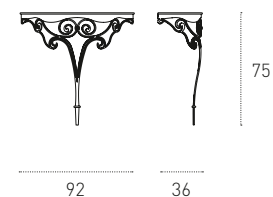

FINITURE PIANO TOP FINISH

VETRO GLASS

2001
TRASPARENTE
TRANSPARENT

LARA_COD. SS103 MISURE SPECCHIO

MIRROR SIZE
L 100 P 3 H 104 cm

1 PCS
COD. SS103
IMBALLO_PACKAGE
Kg. 17
m² 0,09
Colli_Boxes 1

LARA_COD. C0103 MISURE CONSOLLE

CONSOLLE TABLE SIZE
L 92 P 36 H 75 cm

1 PCS
COD. C0103
IMBALLO_PACKAGE
Kg. 26
m² 0,31
Colli_Boxes 2

NILO

CONSOLLE-SPECCHIERA_CONSOLE TABLE-MIRROR

NILO

CONSOLLE E SPECCHIERA IN FERRO BATTUTO.
WROUGHT IRON CONSOLE TABLE AND MIRROR.