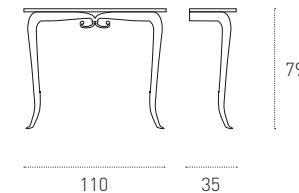

FINITURA PIANO
TOP FINISH

VETRO
GLASS

2001
TRASPARENTE
TRANSPARENT

DECÒ_COD. SS1ZF
MISURE SPECCHIO
MIRROR SIZE
L 90 P 3 H 69 cm

1 PCS
COD. SS1ZF
IMBALLO_PACKAGE
Kg. 22
m² 0,08
Colli_Boxes 1

DECÒ_COD. C01ZF
MISURE CONSOLLE
CONSOLE TABLE SIZE
L 110 P 35 H 79 cm