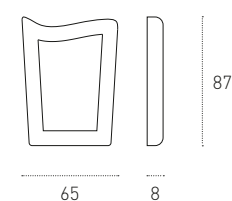

CERAMICA
CERAMIC

3091
BIANCO PATINATO
GLAZED WHITE

FINITURA PIANO
TOP FINISH

VETRO
GLASS

2001
TRASPARENTE
TRANSPARENT

CATULLO_COD. S5320

MISURE SPECCHIO

MIRROR SIZE
L 65 P 8 H 87 cm