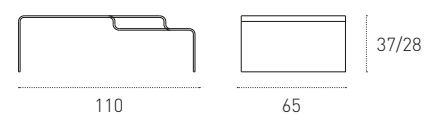

MISURE

SIZE
L 60 P 50 H 40 cm
L 45 P 40 H 35 cm

1 PCS

IMBALLO_PACKAGE
Kg. 33
m² 0,22
Colli_Boxes 1

NEON

TAVOLINO DA SALOTTO_COFFEE TABLE

NEON_cod. TLC17

TAVOLINO DA SALOTTO IN VETRO CURVATO.
CURVED GLASS COFFEE TABLE.

FINITURA
FINISH

VETRO
GLASS

2001
TRASPARENTE
TRANSPARENT

MISURE

SIZE
L 110 P 65 H 37/28 cm

1 PCS

IMBALLO_PACKAGE

Kg. 39
m³ 0,44
Colli_Boxes 1