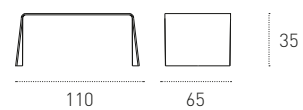

2001
TRASPARENTE
TRANSPARENT

2010
NERO
BLACK

MISURE

SIZE
L 110 P 65 H 35 cm

BRIDGE

TAVOLINO DA SALOTTO_COFFEE TABLE

BRIDGE_cod. TLC12

TAVOLINO DA SALOTTO IN VETRO CURVATO.
CURVED GLASS COFFEE TABLE.