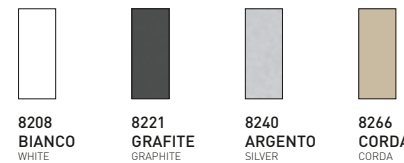

FINITURA STRUTTURA FRAME FINISH

POLIURETANO POLYURETHANE