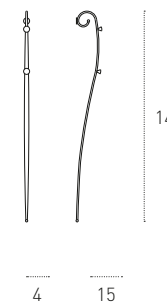

FINITURA
FINISH

METALLO DECORATO
DECORATED METAL

0181
RUGGINE
SPAZZOLATO
ORO
RUST BRUSHED GOLD

0191
BIANCO
SPAZZOLATO
ORO
WHITE BRUSHED GOLD

MISURE

SIZE
L 35 P 17 H 125 cm

MODIGLIANI

APPENDIABITI_CLOTHES-HANGERS

MISURE

SIZE

L 12 P 16 H 170 cm

L 4 P 15 H 140 cm

L 4 P 15 H 110 cm

3 PCS

IMBALLO_PACKAGE

Kg. 5
m² 0,04
Colli_Boxes 1