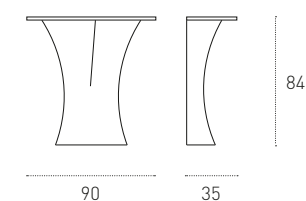

1 PCS
COD. C0320
IMBALLO_PACKAGE
Kg. 17
m² 0,20
Colli_Boxes 2