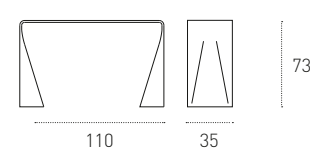

MIRROR SIZE
L 107 P 8 H 107 cm

1 PCS

COD. SSC02
IMBALLO PACKAGE

Kg. 36
m² 0,21
Colli Boxes 1

LYNX_COD. COC06
MISURE CONSOLLE

CONSOLE TABLE SIZE
L 110 P 35 H 73 cm

1 PCS

COD. COC06
IMBALLO PACKAGE

Kg. 48
m³ 0,49
Colli Boxes 1

SAGITTA

CONSOLLE-SPECCHIERA_CONSOLE TABLE-MIRROR

SAGITTA

CONSOLLE E SPECCHIERA IN VETRO CURVATO.
CURVED GLASS CONSOLE TABLE AND MIRROR.

FINITURA FINISH	SAGITTA_COD. SSC01 MISURE SPECCHIO MIRROR SIZE	SAGITTA_COD. C0C05 MISURE CONSOLLE CONSOLE TABLE SIZE
2001 TRASPARENTE TRANSPARENT	L 80 P 6 H 80 cm	L 100 P 35 H 73 cm
	<div style="border: 1px solid black; padding: 5px; display: inline-block;"> <p>1 PCS</p> <p>COD. SSC01 IMBALLO_PACKAGE</p> <p>Kg. 24 m² 0,12 Colli_Boxes 1</p> </div>	<div style="border: 1px solid black; padding: 5px; display: inline-block;"> <p>1 PCS</p> <p>COD. C0C05 IMBALLO_PACKAGE</p> <p>Kg. 48 m² 0,48 Colli_Boxes 1</p> </div>