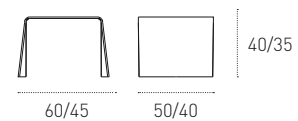

FINITURA STRUTTURA FRAME FINISH	FINITURA PIANO TOP FINISH	MISURE SIZE
<p>METALLO METAL</p>  <p>0102 CROMO CHROMED</p>	<p>VETRO GLASS</p>  <p>2001 TRASPARENTE TRANSPARENT</p>	<p>L 110 P 65 H 35 cm</p> 
<p>1 PCS</p> 		<p>IMBALLO_PACKAGE</p> <p>Kg. 45 m³ 0,42 Colli_Boxes 1</p>

MISURE

SIZE
L 60 P 50 H 40 cm
L 45 P 40 H 35 cm

1 PCS

IMBALLO_PACKAGE
Kg. 33
m² 0,22
Colli_Boxes 1

NEON

TAVOLINO DA SALOTTO_COFFEE TABLE

NEON_cod. TLC17

TAVOLINO DA SALOTTO IN VETRO CURVATO.
CURVED GLASS COFFEE TABLE.