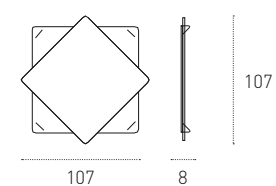

MIRROR SIZE
L 107 P 8 H 107 cm

1 PCS

COD. SSC02
IMBALLO PACKAGE

Kg. 36
m² 0,21
Colli Boxes 1

LYNX_COD. COC06
MISURE CONSOLLE

CONSOLE TABLE SIZE
L 110 P 35 H 73 cm

1 PCS

COD. COC06
IMBALLO PACKAGE