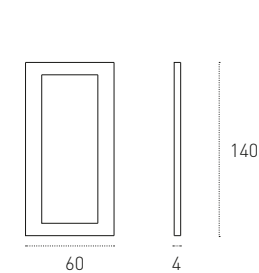

SS500-0412

MISURE

SIZE
L 60 P 4 H 140 cm

1 PCS

IMBALLO_PACKAGE

Kg. 18
m² 0,09
Colli_Boxes 2