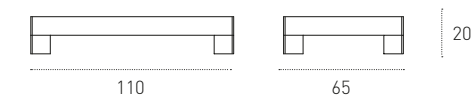

1 PCS
PEGASUS 110X65
IMBALLO_PACKAGE
Kg. 22
m³ 0,20
Colli_Boxes 1