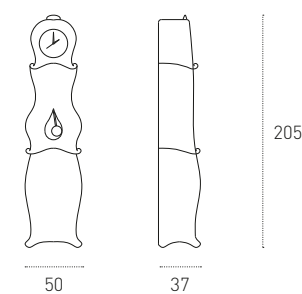

PUTTO

MENSOLA_BRACKET

PUTTO_cod. ML302

MENSOLA IN CERAMICA E RIPIANO IN VETRO TRASPARENTE TEMPERATO.
CERAMIC BRACKET WITH TRANSPARENT GLASS TEMPERED SHELF.

FINITURA STRUTTURA FRAME FINISH	FINITURA PIANO TOP FINISH	MISURE SIZE						
CERAMICA CERAMIC	VETRO GLASS	L 150 P 25 H 30 cm						
3091 BIANCO PATINATO GLAZED WHITE	2001 TRASPARENTE TRANSPARENT							
<table border="1"> <tr> <td>1 PCS</td> <td>IMBALLO_PACKAGE</td> <td></td> </tr> <tr> <td></td> <td>Kg. 12 m² 0,11 Colli_Boxes 2</td> <td></td> </tr> </table>			1 PCS	IMBALLO_PACKAGE			Kg. 12 m ² 0,11 Colli_Boxes 2	
1 PCS	IMBALLO_PACKAGE							
	Kg. 12 m ² 0,11 Colli_Boxes 2							

SIZE
L 50 P 37 H 205 cm

1 PCS

IMBALLO_PACKAGE

Kg. 43
m³ 0,72
Colli_Boxes 2

ROSE

OROLOGIO_WALL CLOCK

ROSE_cod. OR3Z3

OROLOGIO DA PARETE IN CERAMICA.
CERAMIC WALL CLOCK.