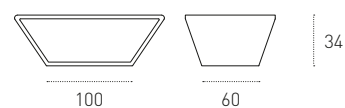

CONE_COD. TL506

TAVOLINO DA SALOTTO LACCATO OPACO.
MATT LACQUERED COFFEE TABLE.

FINITURA
FINISH

LACCATO
LACQUERED

1208
BIANCO
WHITE

MISURE

SIZE
L 100 P 60 H 34 cm